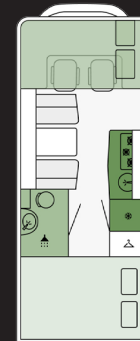

ETRVSCO
A 7300 DB

6 6 4.400

Länge / Breite / Höhe: 725 / 232 / 310 cm
Leistung kW (PS): 132 (180) Automatik
Zuladung: 1.300 kg
Doppelbett (Heck): 149 - 129 x 212 cm

ab **100 €** / Tag

Buchungskategorie bei rent-easy: **FAMILY EXTRA**

Abbildungen ähnlich, können abweichen. Irrtum und Änderungen vorbehalten.
Preise sind saisonabhängig.