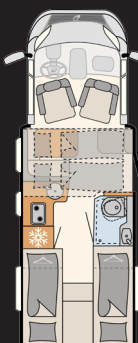

Dethleffs
Just Camp
T 6812 EB

4 4 3.500

Länge / Breite / Höhe: 696 / 233 / 294 cm
Leistung kW (PS): 103 (140) Schaltgetriebe
Zuladung: 490 kg
Einzelbetten (Heck): 200 x 80 cm

ab **85 €** / Tag

Buchungskategorie bei rent-easy: **FAMILY CLASSIC**